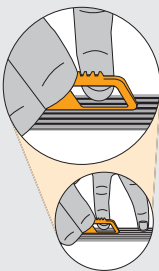

Continental 
The Future in Motion

Belt Wear Tester

皮帶磨損測量儀

康迪泰克投資（上海）有限公司

ContiTech

磨损测量

Wear test
Prueba de desgaste
contrôle d'usure
Verschleißprüfung

Installed belt
(Turn off engine)
Banda instalada
(Detener el motor)
Installe courroie
(Arrêter le Moteur)
Montierter Riemen
(Motor ausschalten)

单边磨损

Uneven wear
Desgaste desigual
Usure inégale
Ungleichmäßiger Verschleiß

齿形测试

Profile test
Prueba del perfil
contrôle profil
Profilprüfung

康迪泰克投资（上海）有限公司
中国·上海
电话：400 820 1760
www.contitech.cn

此测试不能代替专业报告