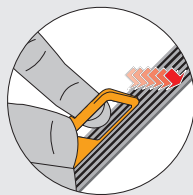

Continental 
The Future in Motion

Belt Wear Tester

皮帶磨損測量儀

康迪泰克投資（上海）有限公司

ContiTech

磨损测量

Wear test
Prueba de desgaste
contrôle d'usure
Verschleißprüfung

Installed belt
(Turn off engine)
Banda instalada
(Detener el motor)
Installe courroie
(Arrêter le Moteur)
Montierter Riemen
(Motor ausschalten)

单边磨损

Uneven wear
Desgaste desigual
Usure inégale
Ungleichmäßiger Verschleiß

齿形测试

Profile test
Prueba del perfil
contrôle profil
Profilprüfung

康迪泰克投资（上海）有限公司
中国·上海
电话：400 820 1760
www.contitech.cn

此测试不能代替专业报告