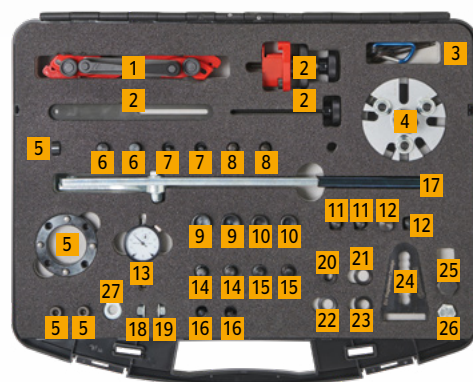

Il kit di attrezzature universale: TOOL BOX V07

TOOL BOX V07 è il modello successivo al precedente Tool Box universale. Contiene una moltitudine di attrezzi utili per tutti quei lavori difficili del motore che richiedono sempre tempo, in particolare quando si tratta di testare, impostare e bloccare le fasature corrette del motore. Il punto di riferimento universale per le operazioni di officina quotidiane.

Contenuto

- > Vari strumenti di bloccaggio
- > Strumento di bloccaggio pignone
- > Estrattore puleggia
- > Vari adattatori e spine di bloccaggio
- > Elementi di fissaggio
- > Vari volani

Vantaggi

- > Strumenti di alta qualità per uso professionale
- > Realizzati in acciaio resistente di alta qualità
- > Set esclusivi - disponibili solo da Continental
- > Alloggiamento ordinato in una custodia robusta
- > Garanzia di 5 anni:
  www.continental-ep.com/5