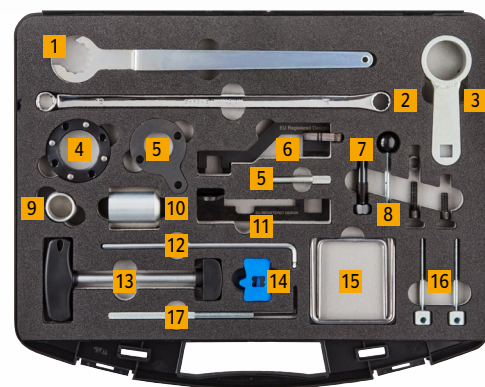

Multitalento para motores VW

TOOL BOX V08

El nuevo TOOL BOX V08 ya está disponible para reparar los motores Volkswagen EA288 y EA211. Las herramientas incluidas son aptas para la reparación de correas de distribución en aprox. el 90% de todos los vehículos del Grupo Volkswagen con motores TDI entre 1,4 l - 2,0 l a partir del año 2013. Estos incluyen, por ejemplo, el Golf VII, el SEAT León, el Škoda Octavia, el Audi A3 y muchos otros vehículos del grupo.

Contenido

- > Herramientas de ajuste
- > Sufridera
- > Pasadores de bloqueo
- > Herramientas de bloqueo
- > Herramientas de desbloqueo
- > Herramienta de bloqueo para el árbol de levas
- > Herramientas de sincronización del árbol de levas
- > Herramienta de instalación del sellado de aceite
- > Y mucho más

Ventajas

- > Herramientas de alta calidad para uso profesional
- > Fabricado en acero robusto de alta calidad
- > Set exclusivo: solo disponible en Continental
- > De fácil almacenamiento en una maleta resistente
- > 5 años de garantía:
  www.continental-ep.com/5