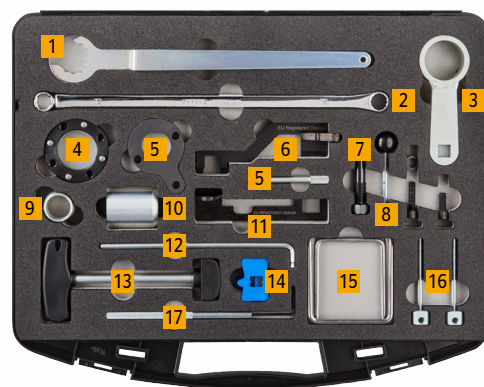

Tuttofare per motori VW: TOOL BOX V08

Per riparazioni ai motori Volkswagen EA288 e EA211 ora c'è il nuovo TOOL BOX V08. Gli attrezzi inclusi sono adatti per la riparazione della cinghia di distribuzione su circa il 90% dei veicoli del Gruppo Volkswagen con motori 1.4l - 2.0l TDI dall'anno modello 2013, compresi ad esempio Golf VII, SEAT Leon, Škoda Octavia, Audi A3 e molti altri veicoli del Gruppo.

Contenuto

- > Utensili di regolazione
- > Controsupporto
- > vari piedini
- > Attrezzi di bloccaggio
- > Attrezzi di sbloccaggio
- > Utensili di serraggio
- > Attrezzi per la fasatura degli alberi a camme
- > Attrezzi per l'installazione del paraolio
- > e molto altro ancora

Vantaggi

- > Pregiati attrezzi di qualità per l'impiego professionale
- > Realizzati in acciaio pregiato e robusto
- > Kit esclusivo - disponibile solo presso Continental
- > Tutti gli attrezzi disposti con ordine in una stabile valigetta
- > 5 anni di garanzia:
  www.continental-ep.com/5