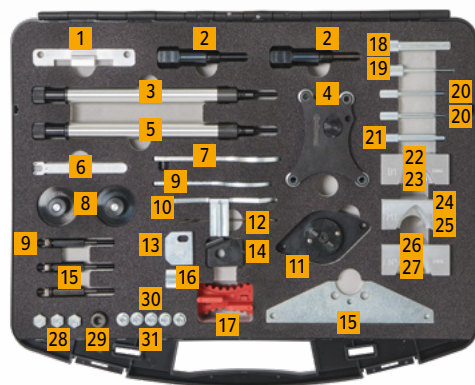

Do pracy przy silnikach Fiata: TOOL BOX V06

Profesjoniści wiedzą: Wiele silników Fiata wymaga specjalnych narzędzi, np. do blokowania wałków rozrządu. TOOL BOX V06 zawiera wszystkie te narzędzia specjalne. Jakość jest widoczna w szczegółach: Narzędzia do blokowania wałków rozrządu nie są wykonane z tworzywa sztucznego, lecz z twardego metalu.

Wyposażenie

- > Różne narzędzia blokujące (np. do koła zamachowego, wałka rozrządu)
- > Różne narzędzia do ustawiania i wyrównywania (np. do wału korbowego, rolki napinającej, do blokowania głowicy)
- > Adapter do manometru
- > Różne piny blokujące, śruby mocujące, podkładki

Zalety

- > Wysokiej jakości narzędzia do użytku profesjonalnego
- > Wykonane z wytrzymałej stali najwyższej jakości
- > Najpopularniejsze narzędzia do silników Fiata w zasięgu ręki
- > Ekskluzywne zestawy - dostępne tylko w Continental
- > Zorganizowane przechowywanie w solidnej walizce
- > 5-let gwarancji:
  www.continental-ep.com/5