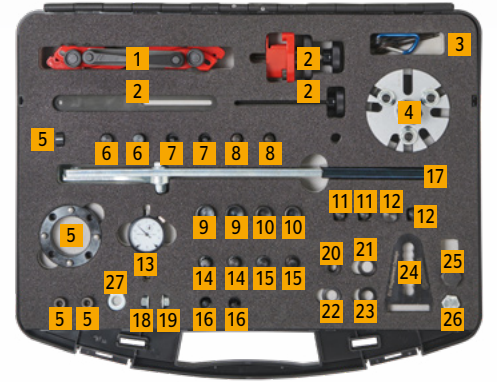

Çok amaçlı alet kiti: TOOL BOX V07

TOOL BOX V07, bir önceki çok amaçlı Alet Kutusu'nun yerine üretilen üründür. Kutuda, söz konusu özellikle doğru motor zamanlamalarını test etme, ayarlama ve sabitleme olduğunda her zaman çok zaman alan tüm önemsiz motor işlemleri için birçok faydalı alet bulunmaktadır. Günlük atölye işlemlerinizi için her zaman güvenebileceğiniz çok yönlü ürün.

İçindekiler

- > Çeşitli sabitleme aletleri
- > Dişli sabitleme aleti
- > Kayış kasnağı çektirme aleti
- > Çeşitli adaptör ve sabitleme pimleri
- > Bağlama elemanları
- > Çeşitli volanlar

Avantajları

- > Profesyonel kullanım için yüksek kaliteli aletler
- > Sağlam ve en iyi kalite çelikten üretilmektedir
- > Özel setler - yalnızca Continental'de mevcuttur
- > Sağlam bir kutu içinde düzenli şekilde saklama
- > 5 yıllık garanti:
  www.continental-ep.com/5