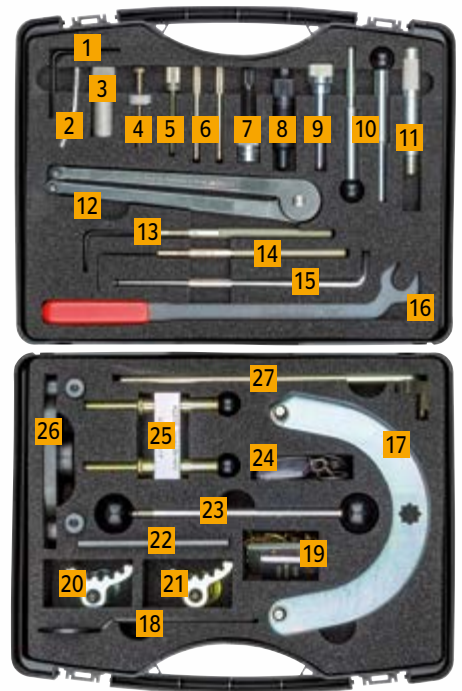

Voordelen

- > Gereedschap van topkwaliteit voor professioneel gebruik
- > Gemaakt van sterk, hoogwaardig staal
- > Het voornaamste standaardgereedschap voor Volkswagen-motoren steeds bij de hand
- > Exclusieve combinatie - enkel van Continental
- > Overzichtelijk gesorteerd in een robuuste koffer
- > 5 jaar garantie:
  www.continental-ep.com/5