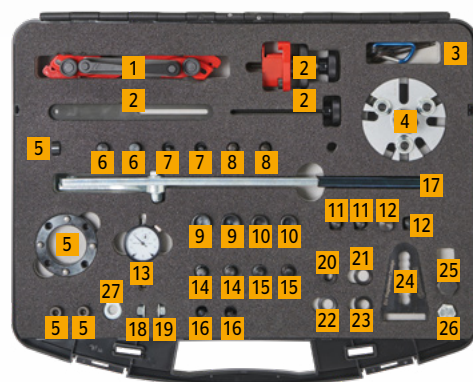

Set de instrumente universal: TOOL BOX V07

TOOL BOX V07 este urmaşa trusei Tool Box universal anterioare. Aceasta conține o multitudine de instrumente utile pentru toate acele lucrări dificile la motor care sunt întotdeauna consumatoare de timp, în special atunci când este vorba despre testarea, setarea și fixarea distribuțiilor corecte ale motorului. Instrumentele de uz universal pentru operațiunile zilnice de atelier.

Conținut

- > Diverse instrumente de blocare
- > Instrument de blocare pentru pinioane
- > Dispozitiv pentru tragerea fuliei curelei de transmisie
- > Numeroase știfturi pentru adaptoare și de blocare
- > Elemente de fixare
- > Diverși volanți

Beneficii

- > Instrumente de înaltă calitate pentru uz profesional
- > Fabricat din oțel dur, de calitate premium
- > Seturi exclusive - disponibile doar de la Continental
- > Depozitare bine organizată, într-o cutie robustă
- > Garanție de 5 ani:
  www.continental-ep.com/5