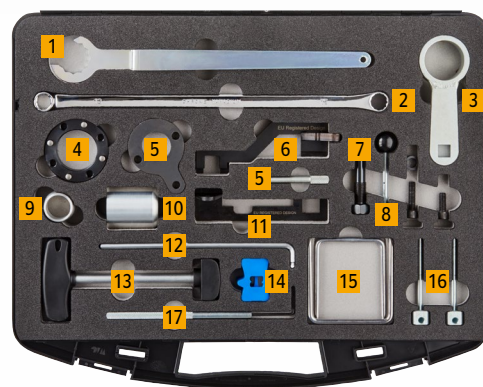

Várias motorizações VW

TOOL BOX V08

A nova TOOL BOX V08 está agora disponível para reparações em motores Volkswagen EA288 e EA211. As ferramentas incluídas estão adequadas a substituições de correias de distribuição para cerca de 90% de todos os veículos do Grupo Volkswagen com motores desde 2013 entre 1.4l - 2.0l TDI. Isto inclui o Golf VII, SEAT Leon, Ško-da Octavia, Audi A3 e muitos outros veículos do grupo.

Conteúdo

- > Ferramentas de ajuste
- > Contrapeso
- > Pinos de Bloqueio
- > Ferramentas de Bloqueio
- > Ferramentas para tubo de intercooler
- > Ferramentas de suporte da árvore de cames
- > Ferramentas de sincronização da árvore de cames
- > Ferramentas de instalação de vedante de óleo
- > E muito mais

Vantagens

- > Ferramentas de alta qualidade para uso profissional
- > Produzidas em aço robusto e de elevada qualidade
- > caixa exclusiva - apenas disponível através da Continental
- > Fácil arrumação em caixa resistente
- > 5 anos de garantia:
  www.continental-ep.com/5