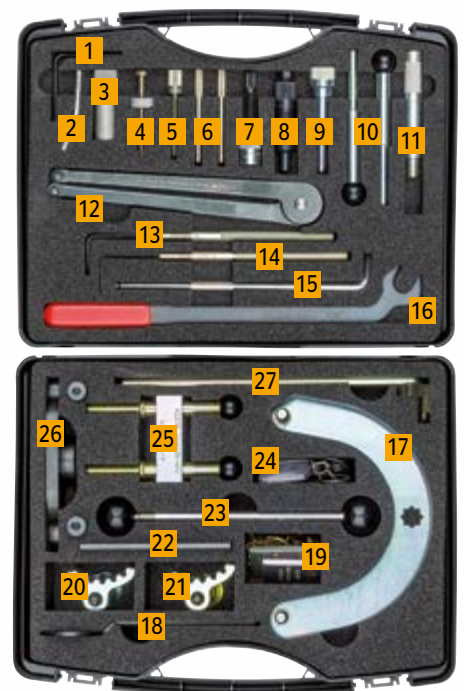

Πλεονεκτήματα

- > Εργαλεία υψηλής ποιότητας για επαγγελματική χρήση
- > Κατασκευασμένα από ανθεκτικό, άριστης ποιότητας ατσάλι
- > Τα πιο χρήσιμα εργαλεία για κινητήρες Volkswagen στη διάθεσή σας ανά πάσα στιγμή
- > Αποκλειστικός συνδυασμός μόνο από την Continental
- > Εύχρηστη φύλαξη σε ανθεκτική βαλίτσα
- > 5 χρόνια εγγύηση:
  www.continental-ept.com/5