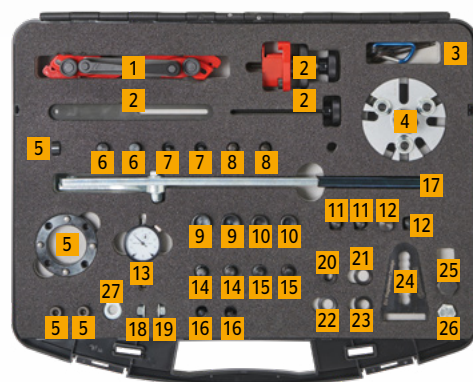

Kit d'outillage universel : TOOL BOX V07

La TOOL BOX V07 se substitue à l'actuelle Tool Box « Universal ». Elle contient nombre d'outils utiles conçus pour toutes les tâches délicates à exécuter sur les moteurs. Parmi ces opérations toujours chronophages figurent notamment le contrôle, le réglage et le pigeage des repères d'admission et d'échappement. Une solution universelle parfaitement adaptée au quotidien des ateliers.

Contenu

- > Divers outils de blocage
- > Outil de blocage de pignon
- > Extracteur de poulie de vilebrequin
- > Divers adaptateurs et piges de blocage
- > Éléments de fixation
- > Divers volants moteur

Avantages

- > Kit d'outillage de haute qualité destiné à une utilisation professionnelle
- > Outils fabriqués dans un acier robuste de haute qualité
- > Kit exclusif - uniquement disponible auprès de Continental
- > Rangement organisé dans une valise robuste
- > 5 ans de garantie : www.continental-ep.com/5