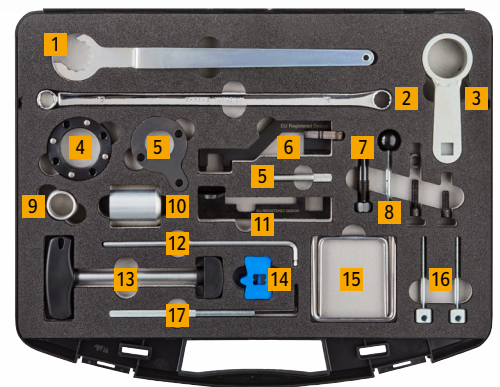

Alleskönner für VW-Motoren: TOOL BOX V08

Für Reparaturen an den Volkswagen-Motoren EA288 und EA211 gibt es jetzt die neue TOOL BOX V08. Die enthaltenen Werkzeuge passen für Zahnriemen-Reparaturen bei rund 90 % aller Fahrzeuge aus dem Volkswagen Konzern mit 1.4l- bis 2.0l-TDI-Motoren ab Baujahr 2013. Dazu gehören zum Beispiel der Golf VII, der SEAT Leon, der Škoda Octavia, der Audi A3 und viele weitere Konzernfahrzeuge.

Inhalt

- > Einstellwerkzeuge
- > Gegenhalter
- > diverse Absteckstifte
- > Verriegelungswerkzeuge
- > Entriegelungswerkzeuge
- > Arretierwerkzeuge
- > Nockenwellen-Steuerwerkzeuge
- > Öldichtungs-Installationswerkzeuge
- > und vieles mehr

Vorteile

- > Hochwertiges Qualitätswerkzeug für den professionellen Einsatz
- > Gefertigt aus robustem, hochwertigem Stahl
- > Exklusive Zusammenstellung – nur von Continental erhältlich
- > Übersichtliche Aufbewahrung im stabilen Koffer
- > 5 Jahre Garantie:
  www.continental-ep.com/5