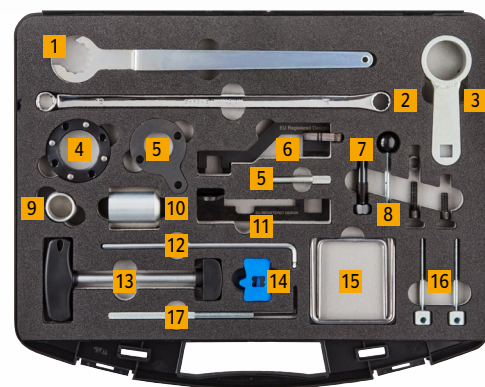

Multitalent pentru motoarele VW: TOOL BOX V08

Pentru reparații la motoarele Volkswagen EA288 și EA211 există acum noul TOOL BOX V08. Sculele incluse sunt potrivite pentru reparații la curelele de distribuție în aproximativ 90% din toate vehiculele din grupul Volkswagen cu motoare TDI de 1,4 l - 2,0 l, la modelele de după anul 2013. Printre acestea se numără, de exemplu, Golf VII, SEAT Leon, Škoda Octavia și Audi A3, precum și multe alte vehicule din grup.

Conținut

- > Unelte pentru reglare
- > Contrapiesă
- > diverse știfi de blocare
- > Unelte de blocare
- > Unelte de deblocare
- > Unelte de indexare
- > Unelte de sincronizare a axei cu came
- > Unelte de instalare a etanșărilor de ulei
- > și multe altele

Avantaje

- > Unealtă de calitate superioară pentru utilizarea profesională
- > Fabricată din oțel rezistent, de calitate superioară
- > Combinație exclusivă - disponibilă numai de la Continental
- > Dispunere accesibilă într-o ladă rezistentă
- > 5 ani garanție:
  www.continental-ep.com/5