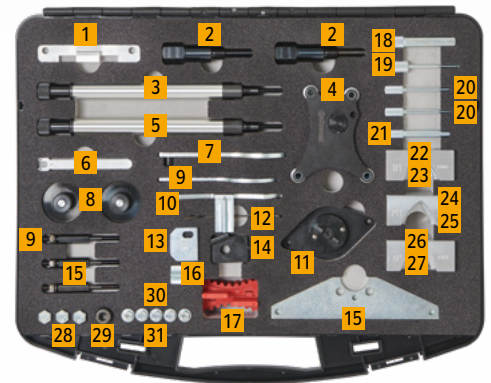

Voor werkzaamheden aan Fiat-motoren: TOOL BOX V06

Professionals weten: veel Fiat-motoren hebben speciaal gereedschap nodig, bijvoorbeeld de juiste vergrendelingsmiddelen voor de nokkenassen. TOOL BOX V06 bevat al deze speciale gereedschappen. De kwaliteit is terug te zien in de details: de nokkenasvergrendelingsgereedschappen zijn niet van kunststof maar van stevig metaal.

Inhoud

- > Diverse borggereedschappen (bijv. Voor vliegwiel, nokkenas)
- > Diverse instel- en uitlijngereedschappen (bijv. Voor krukas, spanrol, cilinderkopbout)
- > Meter-adapter
- > Diverse borgpennen, bevestigingsbouten, ringen

Voordelen

- > Hoogwaardige gereedschappen voor professioneel gebruik
- > Gemaakt van stevig, hoogwaardig staal
- > De meest gangbare gereedschappen voor Fiat-motoren snel bij de hand
- > Exclusieve sets - alleen verkrijgbaar bij Continental
- > Georganiseerde opslag in een robuuste koffer
- > 5 jaar garantie:
  www.continental-ep.com/5