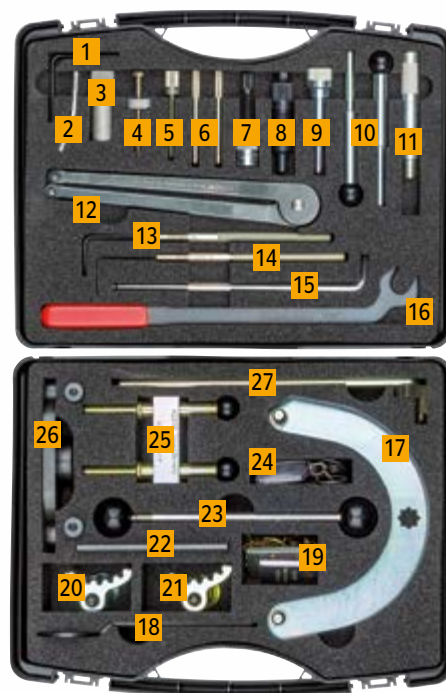

Prednosti

- > Visoko kvalitetan alat za profesionalnu primjenu
- > Od izdržljivog, kvalitetnog čelika
- > Svi uobičajeno korišteni alati za Volkswagenove motore na dohvat ruke
- > Ekskluzivan sastav - dostupan samo u Continentalu
- > Pregledna pohrana u stabilnom kovčegu
- > 5 godina jamstva:
  www.continental-ep.com/5