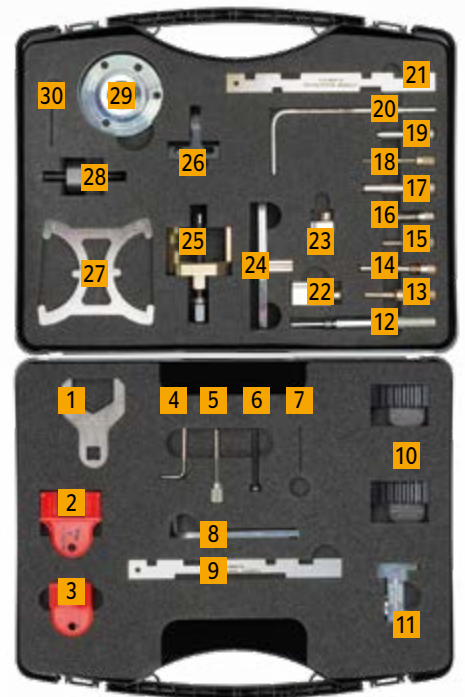

Voor Ford en Opel: TOOL BOX V04

De wagens van Opel en Ford staan bekend om hun solide kwaliteit. Om ervoor te zorgen dat uw wagen ook tijdens de hele gebruiksduur zo blijft, zijn het bij het vervangen van de tandriem vooral de details die van belang zijn. Bijvoorbeeld de nauwkeurige vergrendeling van de hogedruk-injectiepomp. Voor de voertuigen van de merken Ford en Opel hebt u daarvoor speciaal gereedschap nodig. En die vindt u allemaal in de TOOL BOX V04.

Inhoud

- > Fixeergereedschap en vergrendelpennen voor kruk-/nokkenassen
- > Tegenhouders voor nokkenassen
- > Meertalig handboek met beschrijvingen van gereedschap, originele onderdeelnummers en voertuigtoepassingen
- > Trekgereedschap voor nokkenaswiel

Voordelen

- > Alle werktuigen voor alle courante motoren van Ford en Opel snel bij de hand
- > Vervaardigd uit robuust, hoogwaardig staal
- > Exclusieve samenstelling: alleen verkrijgbaar bij Continental
- > Overzichtelijk opgeborgen in een stevige koffer
- > 5 jaar garantie:
  www.continental-ep.com/5