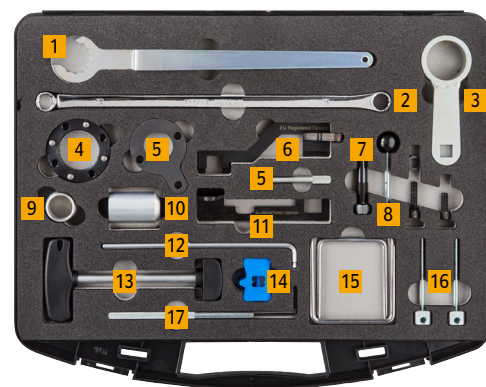

Για πλήθος χρήσεων για κινητήρες VW: TOOL BOX V08

Το νέο TOOL BOX V08 είναι τώρα διαθέσιμο για επισκευές σε κινητήρες Volkswagen EA288 και EA211. Τα εργαλεία που περιλαμβάνονται είναι κατάλληλα για επισκευή οδοντωτού ιμάντα σε περίπου 90% όλων των οχημάτων του Ομίλου Volkswagen με κινητήρες TDI 1.4l - 2.0l που έχουν κατασκευαστεί από το 2013 και μετά, όπως, για παράδειγμα, στα Golf VII, SEAT Leon, Škoda Octavia, Audi A3 και σε πολλά άλλα οχήματα του Ομίλου.

Περιεχόμενα

- > Εργαλεία ρύθμισης
- > Κόντρα
- > διάφοροι πείροι ασφάλισης
- > Εργαλεία κλειδώματος
- > Εργαλεία ξεκλειδώματος
- > Εργαλεία ακινητοποίησης
- > Εργαλεία χρονισμού εκκεντροφόρου
- > Εργαλεία τοποθέτησης στεγανοποιήσεων λαδιού
- > και πολλά άλλα

Πλεονεκτήματα

- > Εργαλεία υψηλής ποιότητας για επαγγελματική χρήση
- > Κατασκευασμένα από ανθεκτικό, άριστης ποιότητας ατσάλι
- > Αποκλειστικός συνδυασμός - διαθέσιμος μόνο από την Continental
- > Εύχρηστη φύλαξη σε ανθεκτική βαλίτσα
- > 5 χρόνια εγγύηση:
  www.continental-ep.com/5