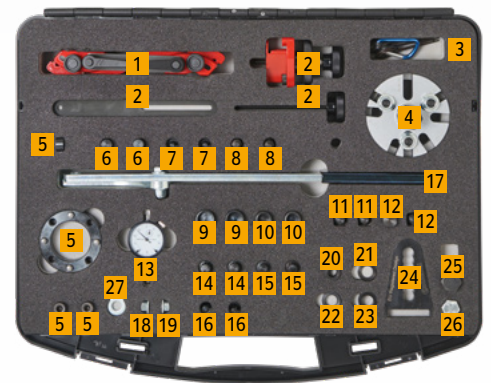

Το κιτ εργαλείων γενικής χρήσης: TOOL BOX V07

Το TOOL BOX V07 είναι ο διάδοχος του προηγούμενου Tool Box γενικής χρήσης. Περιέχει πληθώρα χρήσιμων εργαλείων για όλες εκείνες τις λεπτές εργασίες στον κινητήρα που είναι πάντα χρονοβόρες, ιδιαίτερα όταν πρόκειται για δοκιμές, ρύθμιση και κλείδωμα των σωστών χρονισμών του κινητήρα. Το κιτ για όλες τις καθημερινές εργασίες του συνεργείου.

Περιεχόμενα

- > Διάφορα εργαλεία ασφάλισης
- > Εργαλείο ασφάλισης αλυσελίκτρου
- > Εξολκέας τροχαλίας ιμάντα
- > Διάφοροι πείροι προσαρμογής και ασφάλισης
- > Στοιχεία στερέωσης
- > Διάφορα βολάν κινητήρα

Πλεονεκτήματα

- > Κατασκευάζονται από ανθεκτικό χάλυβα, εξαιρετικής ποιότητας
- > Αποκλειστικά σετ - διαθέσιμα μόνο από την Continental
- > Οργανωμένος χώρος αποθήκευσης σε στιβαρή θήκη
- > Εγγύηση 5 ετών:
  www.continental-ep.com/5