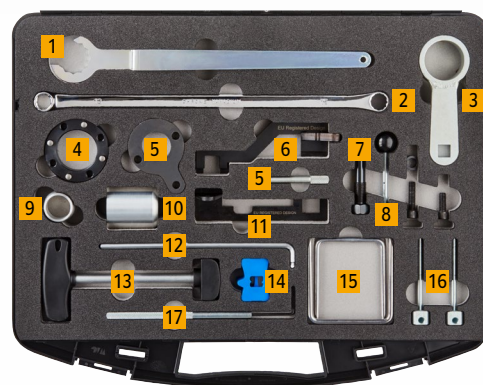

Universalverktyg för VW-motorer: TOOL BOX V08

Den nya TOOL BOX V08 är nu tillgänglig för reparation av Volkswagen-motorerna EA288 och EA211. De ingående verktygen är lämpliga för kamremsreparationer på ca 90 % av alla fordon från Volkswagen-koncernen med 1,4 l till 2,0 l TDI-motorer fr.o.m. 2013. Dessa inkluderar Golf VII, SEAT Leon, Škoda Octavia, Audi A3 och många andra koncernfordon.

Innehåll

- > Inställningsverktyg
- > Mothåll
- > Låsstift
- > Låsverktyg
- > Verktyg för laddluftkylarrör
- > Hållverktyg för kamaxel
- > Inställningsverktyg för kamaxel
- > Installationsverktyg för oljetätning
- > Och mycket annat.

Fördelar

- > högkvalitativa verktyg för yrkesmässig användning
- > tillverkade av robust, högkvalitetsstål
- > exklusiv sats - endast tillgänglig från Continental
- > ordnad förvaring i robust låda
- > 5 års garanti:
  www.continental-ep.com/5