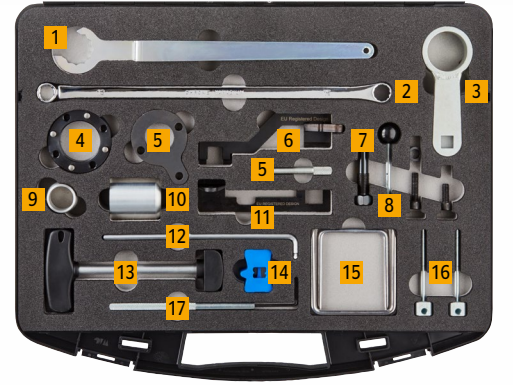

VW-motorları için her işin üstesinden gelir: TOOL BOX V08

Volkswagen motorları EA288 ve EA211'deki onarımlar için artık yeni TOOL BOX V08 var. Alınan aletler Volkswagen şirketler grubunun 2013 üretim yılından itibaren 1.4I - 2.0I-TDI motorlu neredeyse %90 araçlarında V kayışı onarımları için uygundur. Buna örneğin Golf VII, SEAT Leon, Škoda Octavia, Audi A3 ve şirketler grubunun birçok diğer aracı dahildir.

İçindekiler

- > Ayar aletleri
- > Kontra tutucu
- > çeşitli geçirme pimi
- > Kilitleme aletleri
- > Kilit açma aletleri
- > Sabitleme aletleri
- > Eksantrik mili kumanda aletleri
- > Yağ contası kurulum aletleri
- > ve daha fazlası

Avantajlar

- > Profesyonel kullanım için nitelikli kaliteli alet
- > Dayanıklı, kaliteli çelikten üretilir
- > Bileşim hariç - sadece Continental'den temin edilebilir
- > Sabit çantalarda düzenli muhafaza
- > 5 yıl garanti:
  www.continental-ep.com/5