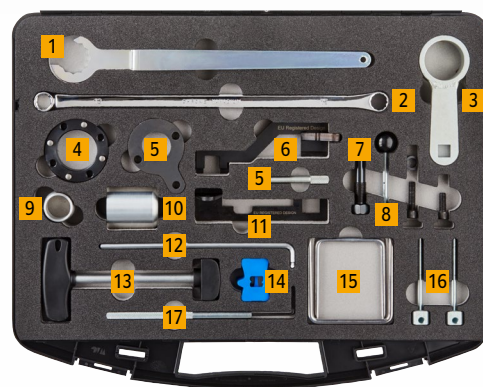

Všestranný pomocník pro motory VW: TOOL BOX V08

Pro opravy motorů Volkswagen EA288 a EA211 je nyní k dispozici nový TOOL BOX V08. Obsažené nářadí a nástroje jsou vhodné pro opravy ozubených řemenů u přibližně 90 % všech vozidel z koncernu Volkswagen s motory 1,4 I - 2,0 I TDI od modelového roku 2013. Patří mezi ně například Golf VII, SEAT Leon, Škoda Octavia, Audi A3 a mnoho dalších koncernových vozů.

Obsah

- > seřizovací nástroje
- > přidržovák
- > různé aretační kolíky
- > zajišťovací nástroje
- > uvolňovací nástroje
- > aretační nástroje
- > nástroje pro nastavení vačkového hřídele
- > nástroje pro montáž olejového těsnění
- > a spoustu dalších

Výhody

- > Užitečné kvalitní nářadí a nástroje pro profesionální použití
- > Vyrobené z robustní, kvalitní oceli
- > Exkluzivní složení - k dostání pouze od společnosti Continental
- > Přehledné uložení ve stabilním kufríku
- > Záruka 5 let:
  www.continental-ep.com/5